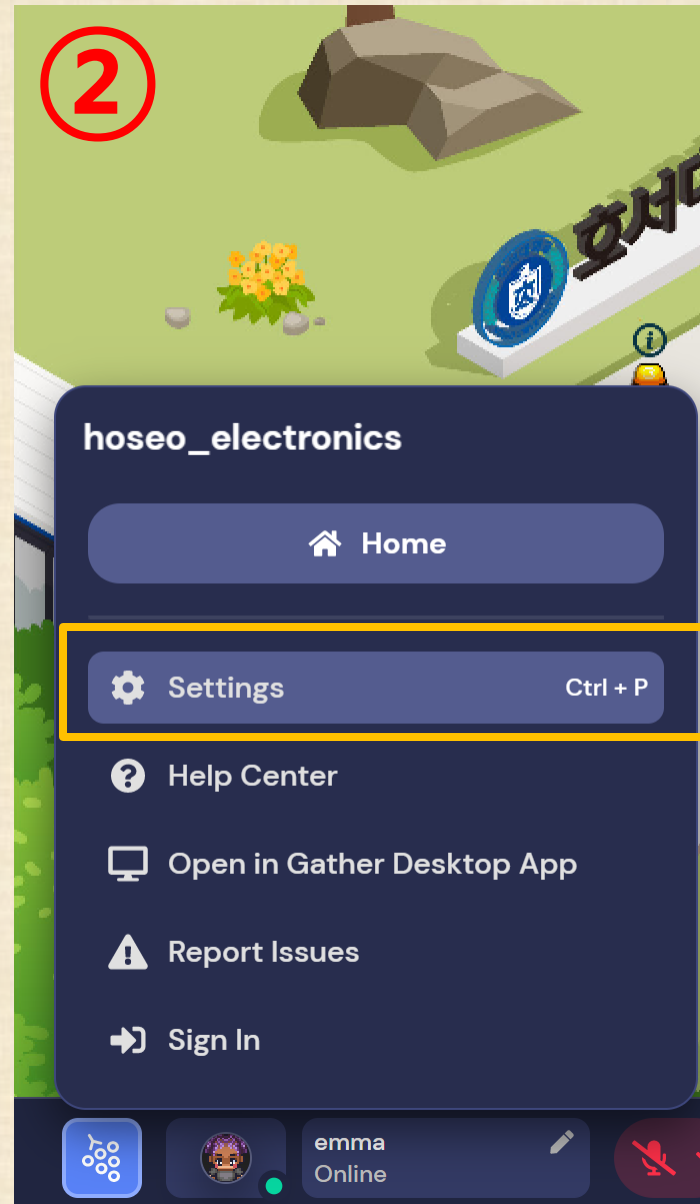

I'm Riley, and I'll be helping you learn the basics before you enter hoseo2022.

Use the arrow keys or WASD on your keyboard to move around.

Try walking to the **glowing** tile!

Welcome to Gather!

BASICS

- Moving around
- Muting and unmuting
- Interacting with objects

1 Skip Tutorial

1 사용방법 tutorial 보지 않기

개더타운 입장

입장해도 까만 화면만 뜬다면?!

당황하지 말고 기다려주세요!
개더타운 입장 시 약 60초의 로딩 시간이 있을 수 있습니다.

60초 기다려도 안 바뀔 시, 새로고침 (F5) or 주소 재입력

입장 후 초기 화면

화면 보기 기본 설정

화면 보기 기본 설정

①

Use Smart Zoom을 off로 변경

②

Manual Map Zoom에서 100%로 변경

③

[컨트롤 + 휠업&다운]
자판의 Ctrl키를 누른 채
마우스 휠업&다운으로 자유롭게 배율을 조절할 수 있습니다.

개더타운 기본 동작