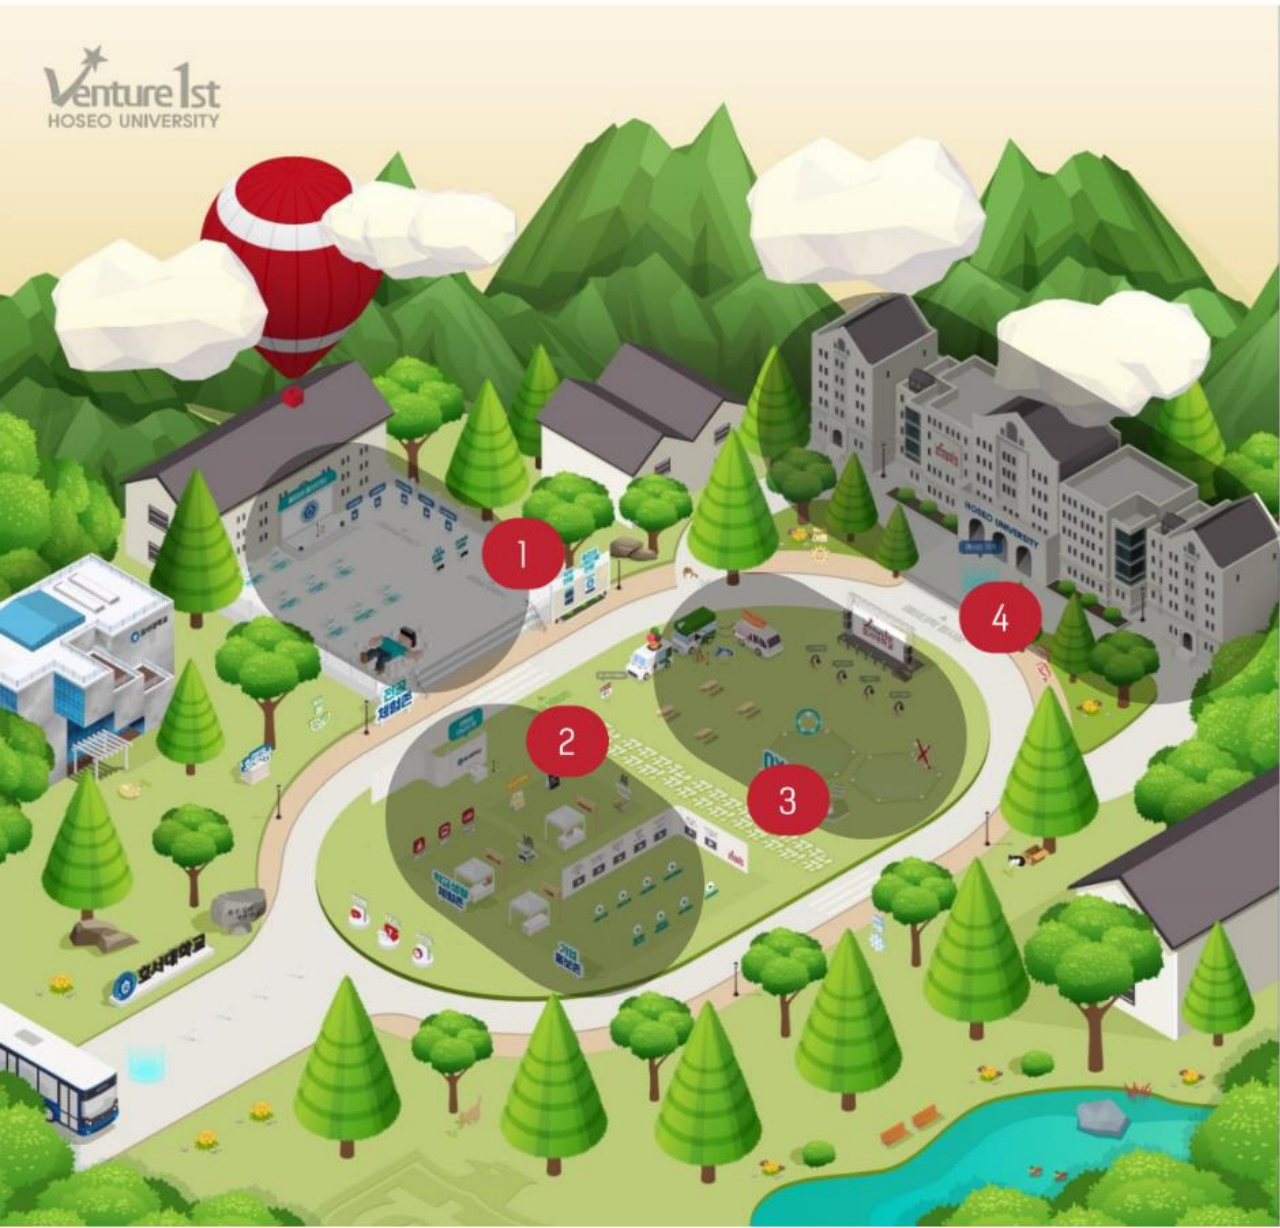

화면 보기 기본 설정

①

Use Smart Zoom을 off로 변경

②

Manual Map Zoom에서 100%로 변경

③

[컨트롤 + 휠업&다운]
자판의 Ctrl키를 누른 채
마우스 휠업&다운으로 자유롭게 배율을 조절할 수 있습니다.

개더타운 기본 동작

1

Map 안에서
자유로운 이동

2

해당 지점으로 자동 이동

이동하고 싶은 지점
더블 클릭!

3

오브젝트 이용하기

'X'키를 눌러.
이미지, 영상, PDF, 협업 툴 등을
확인, 참여할 수 있습니다

맵 소개

Space 1

전공 체험존

전공수업 맛보기
졸업생 홍보마당
실습실 VR 투어

Space 2

학교생활 체험존 & 기업홍보존

Space 3

카페테리아 & 야외공연장

Space 4

호서대학교 메인홀

포털을 통해 이동하기!

메인홀

전공체험존 & 학교생활체험존 오브젝트 소개

전공체험존에서는 호서대학교 전자융합공학부의 성과 및 현황과 함께 수업 맛보기, 실습실 투어를 체험하실 수 있습니다.

학부 현황 및 성과

학부 현황 확인