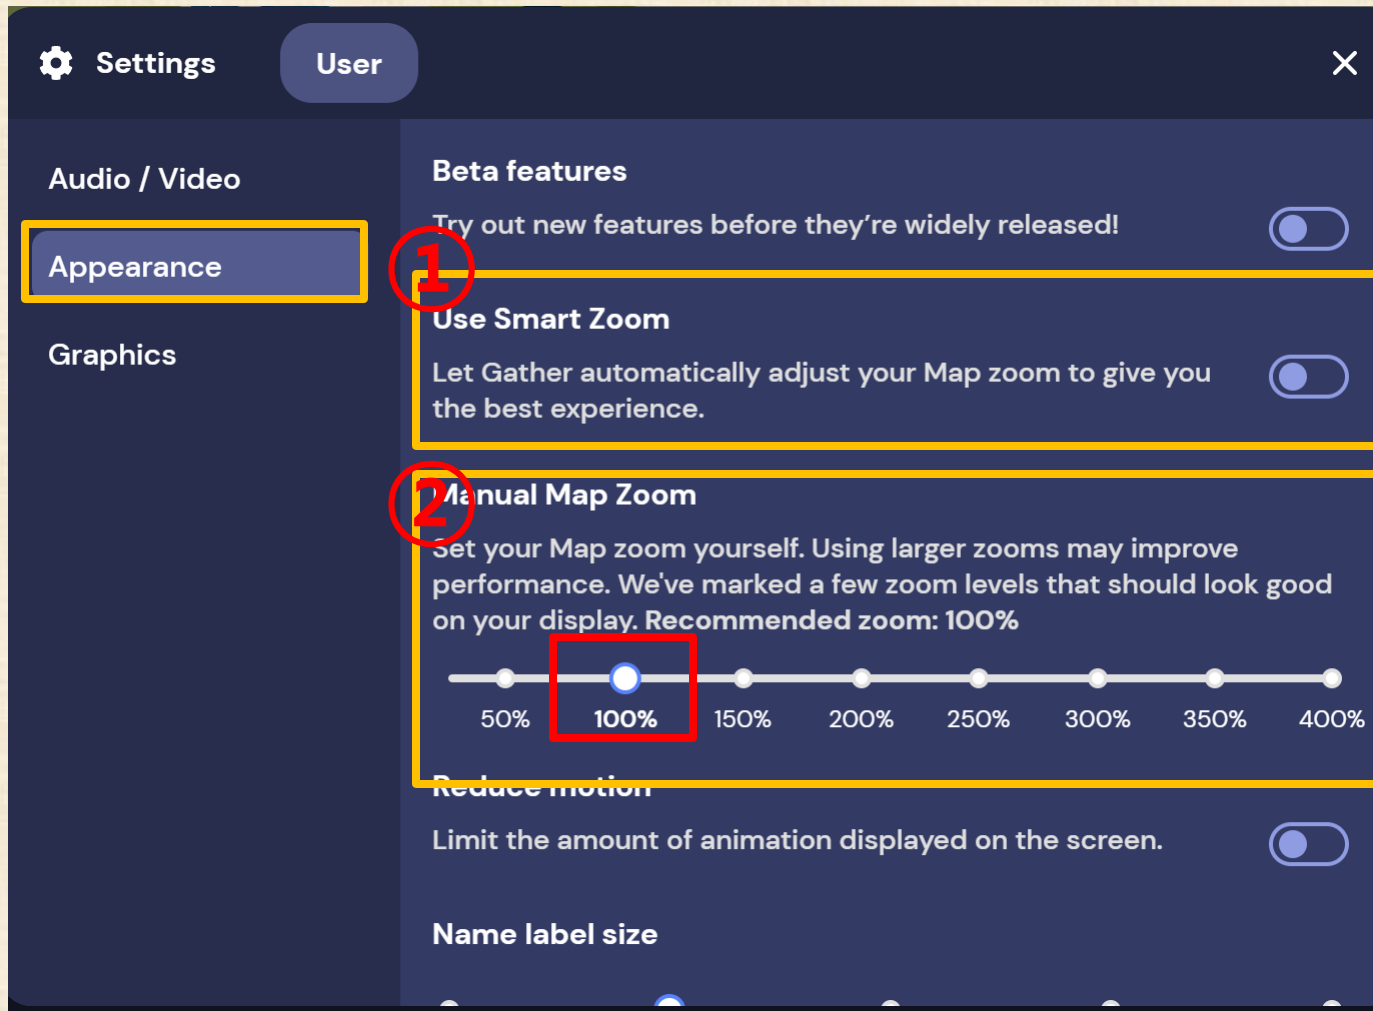

1 Skip Tutorial

1 사용방법 tutorial 보지 않기

개더타운 입장

입장해도 까만 화면만 뜬다면?!

당황하지 말고 기다려주세요!
개더타운 입장 시 약 60초의 로딩 시간이 있을 수 있습니다.

60초 기다려도 안 바뀔 시, 새로고침 (F5) or 주소 재입력

입장 후 초기 화면

화면 보기 기본 설정

화면 보기 기본 설정

①

Use Smart Zoom을 off로 변경

②

Manual Map Zoom에서 100%로 변경

③

[컨트롤 + 휠업&다운]
자판의 Ctrl키를 누른 채
마우스 휠업&다운으로 자유롭게 배율을 조절할 수 있습니다.

개더타운 기본 동작

1

Map 안에서
자유로운 이동

2

해당 지점으로 자동 이동

이동하고 싶은 지점
더블 클릭!

3

오브젝트 이용하기

'X'키를 눌러.
이미지, 영상, PDF, 협업 툴 등을
확인, 참여할 수 있습니다